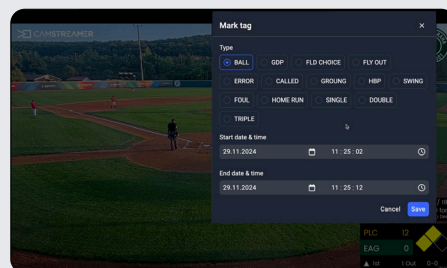

Automatické přepínání kamer

Pomocí Deep Learning technologie vytrénovaná kamera snímá celé hřiště a s ním nadhazovače. Na základě softwarové detekce pozná, že dochází k nadhozu. V tu chvíli přepne na druhou kameru, která čelně snímá v detailním pohledu pálkaře. Do systému lze celkem připojit až pět kamer, jen ty další tři je možno přepínat pouze ručně.

Zobrazování skóre ve videu

Díky integraci skórovací platformy BallClubz využívané světovou baseballovou a softballovou konfederací je stav utkání v reálném čase aktualizován. Skóre lze ale zadávat i ručně.

Klíčové okamžiky

Každý streamovaný zápas je zároveň nahráván. V nahrávce lze během utkání i zpětně vyznačit klíčové okamžiky, jako jsou odpal nebo homerun, a následně exportovat libovolné sestřihy.

Reklamní prostor