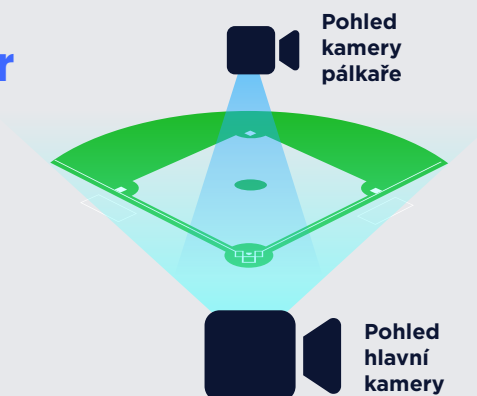

SPORTS SOLUTION

BASEBALL & SOFTBALL

Automatizujte streamování zápasů na YouTube.

Potřebujete jen dvě kamery a NetRex.

Představte si přenos, kde se kamery přepínají samy podle průběhu hry... a to vše jen pomocí dvou Axis kamer a NetRex řešení Sports Solution.

Automatické přepínání kamer

Pomocí Deep Learning technologie vytrénovaná kamera snímá celé hřiště a s ním nadhazovače. Na základě softwarové detekce pozná, že dochází k nadhozu. V tu chvíli přepne na druhou kameru, která čelně snímá v detailním pohledu pálkaře. Do systému lze celkem připojit až pět kamer, jen ty další tři je možno přepínat pouze ručně.

Klíčové okamžiky

Každý streamovaný zápas je zároveň nahráván. V nahrávce lze během utkání i zpětně vyznačit klíčové okamžiky, jako jsou odpal nebo homerun, a následně exportovat libovolné sestřihy.

Reklamní prostor