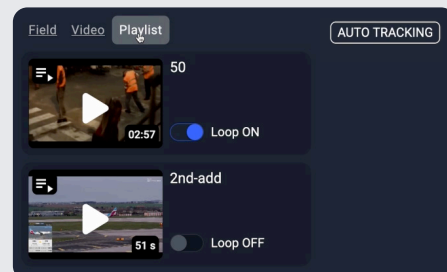

Reklamní prostor

Během přestávek lze snadno přepnout na reklamní jingly nebo připravená videa. Obraz je možno doplnit logy sponzorů.