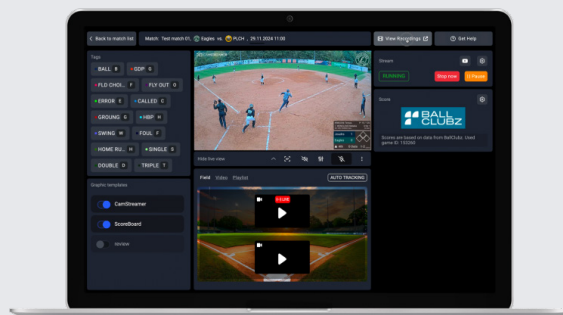

Automatické přepínání kamer

Pomocí Deep Learning technologie vytrénovaná kamera snímá celé hřiště a s ním nadhazovače. Na základě softwarové detekce pozná, že dochází k nadhozu. V tu chvíli přepne na druhou kameru, která čelně snímá v detailním pohledu pálkaře. Do systému lze celkem připojit až pět kamer, jen ty další tři je možno přepínat pouze ručně.

Zobrazování skóre ve videu

Díky integraci skórovací platformy BallClubz využívané světovou baseballovou a softballovou konfederací je stav utkání v reálném čase aktualizován. Skóre lze ale zadávat i ručně.

Klíčové okamžiky

Každý streamovaný zápas je zároveň nahráván. V nahrávce lze během utkání i zpětně vyznačit klíčové okamžiky, jako jsou odpal nebo homerun, a následně exportovat libovolné sestřihy.

Reklamní prostor

Během přestávek lze snadno přepnout na reklamní jingly nebo připravená videa. Obraz je možno doplnit logy sponzorů.

Přívětivé UI a mobilní appka

Vše se ovládá pomocí přehledného uživatelského rozhraní, které je dostupné jak v prohlížeči tak v mobilní aplikaci. Streamování zápasu je díky tomu možné ovládat odkudkoliv. Přímo z rozhraní lze zápas také komentovat, např. přes připojená bluetooth sluchátka s mikrofonom.